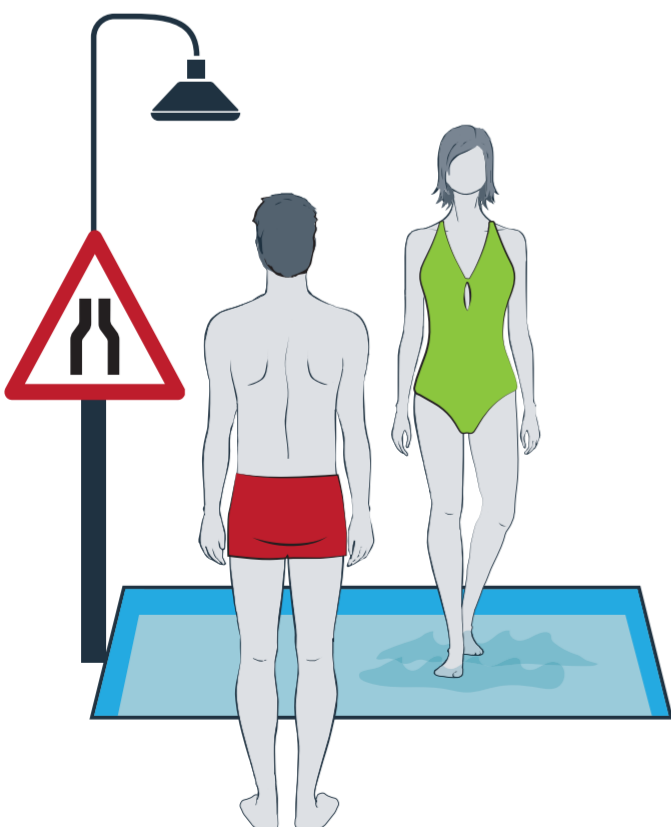

Information für unsere Badegäste

Bitte warten!

Halten Sie in allen Räumen die gebotenen Abstandsregeln ein.

Bitte warten!

In engen Räumen warten Sie bitte, bis anwesende Personen sich entfernt haben.

Abstand halten!

Dusch- und WC-Bereiche dürfen nur von maximal zwei Personen betreten werden. Halten Sie auch hier die gebotenen Abstandsregeln ein.

**1,5 m
Abstand halten!**

Vermeiden Sie auf dem Beckenumgang enge Begegnungen und nutzen Sie die gesamte Breite (in der Regel 2,50 m) zum Ausweichen.

**1,5 m
Abstand halten**

Halten Sie am Beckenrand (Beckenraststufe) Abstand zu anderen Badegästen.

**1,5 m
Abstand halten**

Auch im Schwimmbecken gibt es Zugangsbeschränkungen, beachten Sie bitte die Hinweise des Personals und halten Sie beim Schwimmen den gebotenen Abstand.

Bitte warten!

Halten Sie auch im Außenbereich die gebotenen Abstandsregeln ein. Bei Engstellen warten Sie bitte, bis anwesende Personen sich entfernt haben.

**1,5 m
Abstand halten**

Halten Sie auch im Außenbereich, auf der Liegewiese und den Spielflächen ausreichend Abstand zu anderen Badegästen.