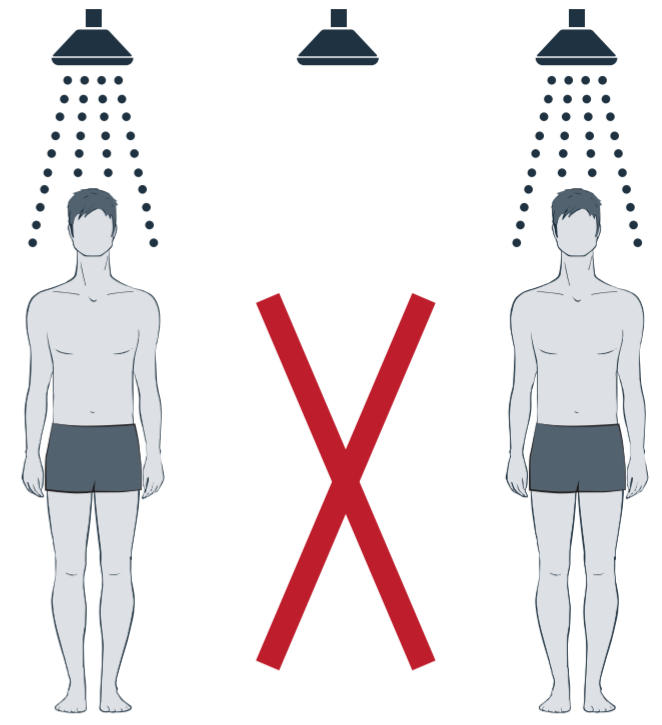

Information für unsere Badegäste

Bitte warten!

Halten Sie in allen Räumen die gebotenen Abstandsregeln ein.

Bitte warten!

In engen Räumen warten Sie bitte, bis anwesende Personen sich entfernt haben.

Abstand halten!

Dusch- und WC-Bereiche dürfen nur von maximal zwei Personen betreten werden. Halten Sie auch hier die gebotenen Abstandsregeln ein.

**1,5 m
Abstand halten!**

Vermeiden Sie auf dem Beckenumgang enge Begegnungen und nutzen Sie die gesamte Breite (in der Regel 2,50 m) zum Ausweichen.

**1,5 m
Abstand halten**

Halten Sie am Beckenrand (Beckenraststufe) Abstand zu anderen Badegästen.

**1,5 m
Abstand halten**

Auch im Schwimmbecken gibt es Zugangsbeschränkungen, beachten Sie bitte die Hinweise des Personals und halten Sie beim Schwimmen den gebotenen Abstand.

Bitte warten!

Halten Sie auch im Außenbereich die gebotenen Abstandsregeln ein. Bei Engstellen warten Sie bitte, bis anwesende Personen sich entfernt haben.

**1,5 m
Abstand halten**

Halten Sie auch im Außenbereich, auf der Liegewiese und den Spielflächen ausreichend Abstand zu anderen Badegästen.