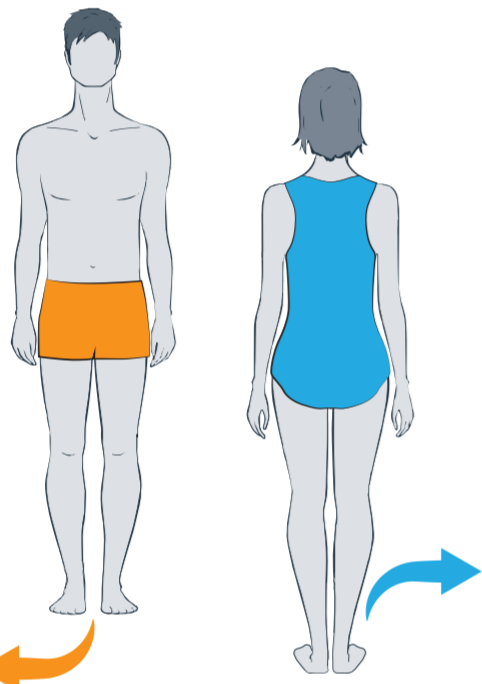

Information für unsere Badegäste

Bitte warten!

Halten Sie in allen Räumen die gebotenen Abstandsregeln ein.

Bitte warten!

In engen Räumen warten Sie bitte, bis anwesende Personen sich entfernt haben.

Abstand halten!

Dusch- und WC-Bereiche dürfen nur von maximal zwei Personen betreten werden. Halten Sie auch hier die gebotenen Abstandsregeln ein.

**1,5 m
Abstand halten!**

Vermeiden Sie auf dem Beckenumgang enge Begegnungen und nutzen Sie die gesamte Breite (in der Regel 2,50 m) zum Ausweichen.

Bitte warten!

Halten Sie auch im Außenbereich die gebotenen Abstandsregeln ein. Bei Engstellen warten Sie bitte, bis anwesende Personen sich entfernt haben.

**1,5 m
Abstand halten**

Halten Sie auch im Außenbereich, auf der Liegewiese und den Spielflächen ausreichend Abstand zu anderen Badegästen.