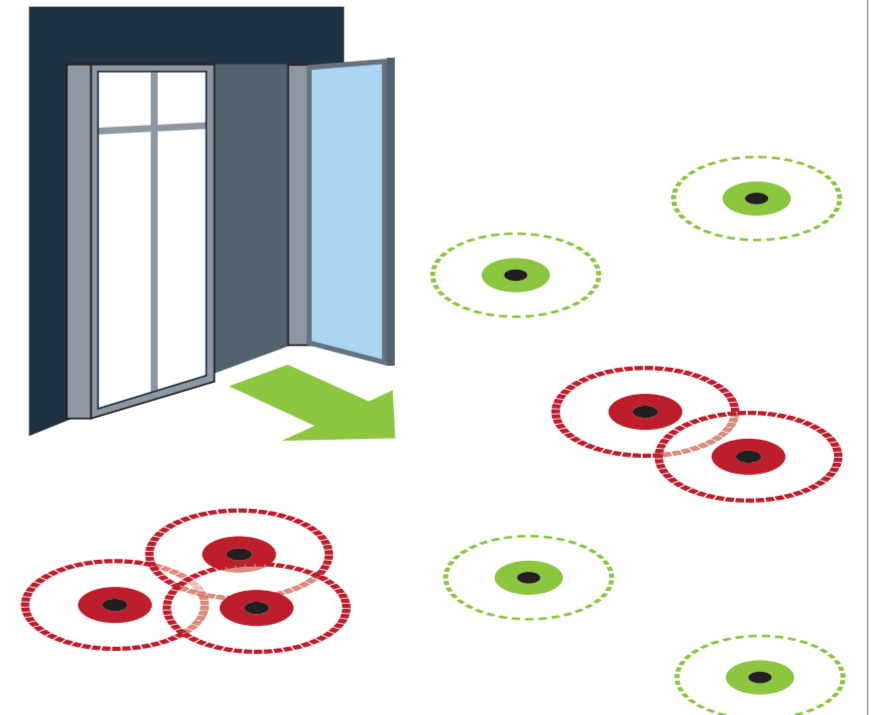

Dusch- und WC-Bereiche dürfen nur von maximal zwei Personen betreten werden. Halten Sie auch hier die gebotenen Abstandsregeln ein.

**1,5 m
Abstand halten!**

Vermeiden Sie auf dem Beckenumgang enge Begegnungen und nutzen Sie die gesamte Breite (in der Regel 2,50 m) zum Ausweichen.

**1,5 m
Abstand halten**

Halten Sie am Beckenrand (Beckenraststufe) Abstand zu anderen Badegästen.

**1,5 m
Abstand halten**

Auch im Schwimmbecken gibt es Zugangsbeschränkungen, beachten Sie bitte die Hinweise des Personals und halten Sie beim Schwimmen den gebotenen Abstand.

Bitte warten!

Halten Sie auch im Außenbereich die gebotenen Abstandsregeln ein. Bei Engstellen warten Sie bitte, bis anwesende Personen sich entfernt haben.

**1,5 m
Abstand halten**

Halten Sie auch im Außenbereich, auf der Liegewiese und den Spielflächen ausreichend Abstand zu anderen Badegästen.