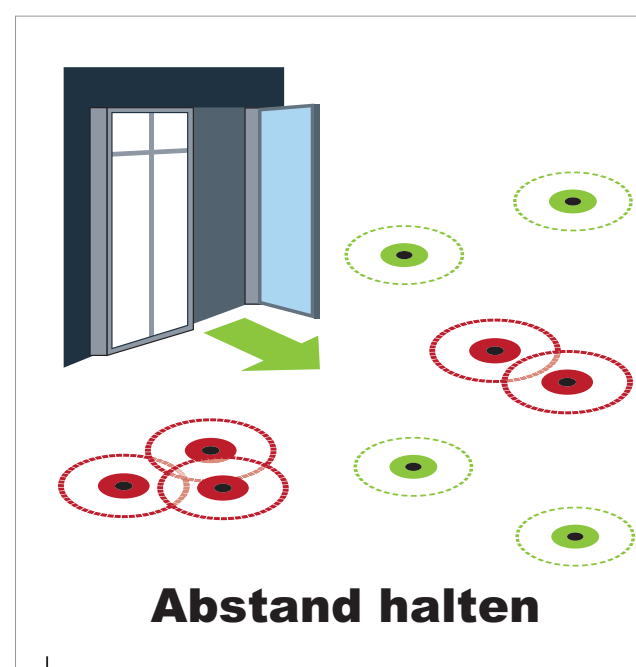

Information für unsere Badegäste

Bitte warten!

Halten Sie in allen Räumen die gebotenen Abstandsregeln ein.

Bitte warten!

In engen Räumen warten Sie bitte, bis anwesende Personen sich entfernt haben.

Abstand halten!

Dusch- und WC-Bereiche dürfen nur von maximal zwei Personen betreten werden. Halten Sie auch hier die gebotenen Abstandsregeln ein.

1,5 m Abstand halten!

Vermeiden Sie auf dem Beckenumgang enge Begegnungen und nutzen Sie die gesamte Breite (in der Regel 2,50 m) zum Ausweichen.

1,5 m Abstand halten

Halten Sie am Beckenrand (Beckenraststufe) Abstand zu anderen Badegästen.

1,5 m Abstand halten

Auch im Schwimmbecken gibt es Zugangsbeschränkungen, beachten Sie bitte die Hinweise des Personals und halten Sie beim Schwimmen den gebotenen Abstand.

Bitte warten!

Halten Sie auch im Außenbereich die gebotenen Abstandsregeln ein. Bei Engstellen warten Sie bitte, bis anwesende Personen sich entfernt haben.

1,5 m Abstand halten

Halten Sie auch im Außenbereich, auf der Liegewiese und den Spielflächen ausreichend Abstand zu anderen Badegästen.