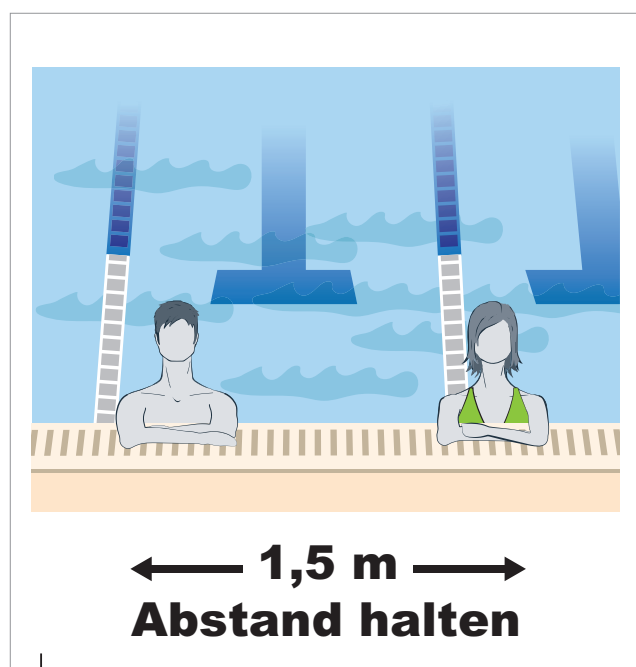

Information für unsere Badegäste

Bitte warten!

Halten Sie in allen Räumen die gebotenen Abstandsregeln ein.

Bitte warten!

In engen Räumen warten Sie bitte, bis anwesende Personen sich entfernt haben.

Abstand halten!

Dusch- und WC-Bereiche dürfen nur von maximal zwei Personen betreten werden. Halten Sie auch hier die gebotenen Abstandsregeln ein.

1,5 m Abstand halten!

Vermeiden Sie auf dem Beckenumgang enge Begegnungen und nutzen Sie die gesamte Breite (in der Regel 2,50 m) zum Ausweichen.

1,5 m Abstand halten

Halten Sie am Beckenrand (Beckenraststufe) Abstand zu anderen Badegästen.

1,5 m Abstand halten

Auch im Schwimmbecken gibt es Zugangsbeschränkungen, beachten Sie bitte die Hinweise des Personals und halten Sie beim Schwimmen den gebotenen Abstand.

Bitte warten!

Halten Sie auch im Außenbereich die gebotenen Abstandsregeln ein. Bei Engstellen warten Sie bitte, bis anwesende Personen sich entfernt haben.

1,5 m Abstand halten

Halten Sie auch im Außenbereich, auf der Liegewiese und den Spielflächen ausreichend Abstand zu anderen Badegästen.