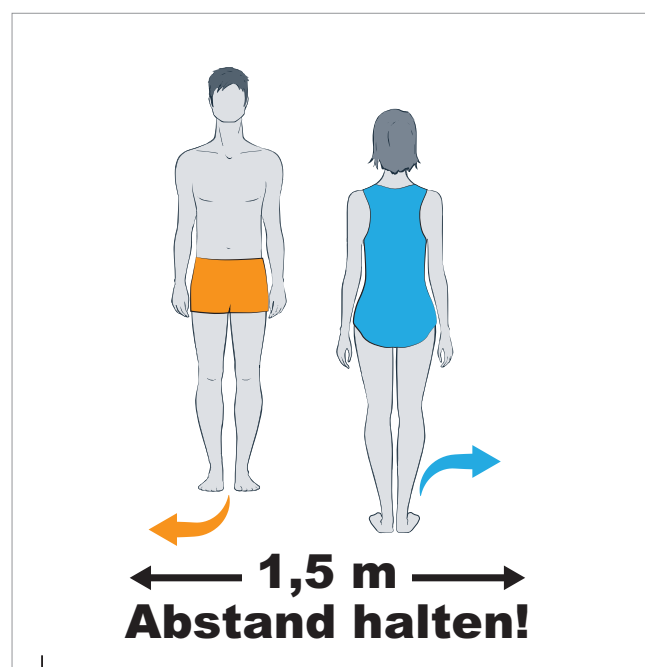

Information für unsere Badegäste

Bitte warten!

Halten Sie in allen Räumen die gebotenen Abstandsregeln ein.

Bitte warten!

In engen Räumen warten Sie bitte, bis anwesende Personen sich entfernt haben.

Abstand halten!

Dusch- und WC-Bereiche dürfen nur von maximal zwei Personen betreten werden. Halten Sie auch hier die gebotenen Abstandsregeln ein.

1,5 m Abstand halten!

Vermeiden Sie auf dem Beckenumgang enge Begegnungen und nutzen Sie die gesamte Breite (in der Regel 2,50 m) zum Ausweichen.

1,5 m Abstand halten

Halten Sie am Beckenrand (Beckenraststufe) Abstand zu anderen Badegästen.

1,5 m Abstand halten

Auch im Schwimmbecken gibt es Zugangsbeschränkungen, beachten Sie bitte die Hinweise des Personals und halten Sie beim Schwimmen den gebotenen Abstand.

Bitte warten!

Halten Sie auch im Außenbereich die gebotenen Abstandsregeln ein. Bei Engstellen warten Sie bitte, bis anwesende Personen sich entfernt haben.

1,5 m Abstand halten

Halten Sie auch im Außenbereich, auf der Liegewiese und den Spielflächen ausreichend Abstand zu anderen Badegästen.